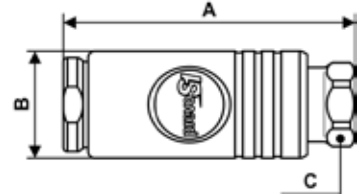

PREVOS1 SAFETY QUICK COUPLINGS - 1/2» AUTOMOTIVE PROFILE

Female coupler

Profile : TRUFLATE

| | | | |
|---------------------------------------------------|---------------------------------------|---------------------------|------------------------------------------|
| Min/max operating pressure 29 / 232 psi | Flow rate at 87 psi 105 CFM | ID passage 1/2" | Temperature min/max 5 / 158 °F |
|---------------------------------------------------|---------------------------------------|---------------------------|------------------------------------------|

| Part number | Female thread | Net weight (Kg) | Dim. A (inch) | Dim. B (inch) | Dim. C (inch) |
|-------------------|---------------|-----------------|---------------|---------------|---------------|
| USI 111202 | NPT3/8 | 0,492 | 3.92 | 1.46 | 1.02 |
| USI 111203 | NPT1/2 | 0,489 | 4.02 | 1.46 | 1.02 |
| USI 111204 | NPT3/4 | 0,507 | 4.25 | 1.46 | 1.18 |